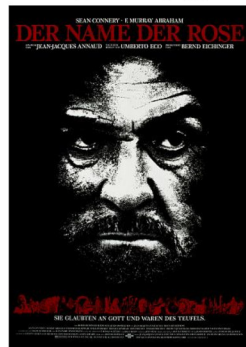

African.jpg

Apocalypse.jpg

Basic Instinct.jpg

EISKALTE_ENGEL_DIN_A4_RGB.jpg

Fabelhafte Amelie.jpg

Flash Gordon.jpg

grüne Tomaten.jpg

HarryUndSally_.jpg

Highlander.jpg

Im Rausch der Tiefe.jpg

Klapperschlange.jpg

La Boum Die Fete.jpg

Leon Der Profi.jpg

MulhollandDrive.jpg

NamederRose_b_webdetail_300.jpg

Outsiders.jpg

Parfüm.jpg

Rambo.jpg

ReservoirDogs.jpg

Terminator.jpg

Tiger_Dragon.jpg

Tod auf dem Nil.jpg

total_recall.jpg

Twin Peaks.jpg